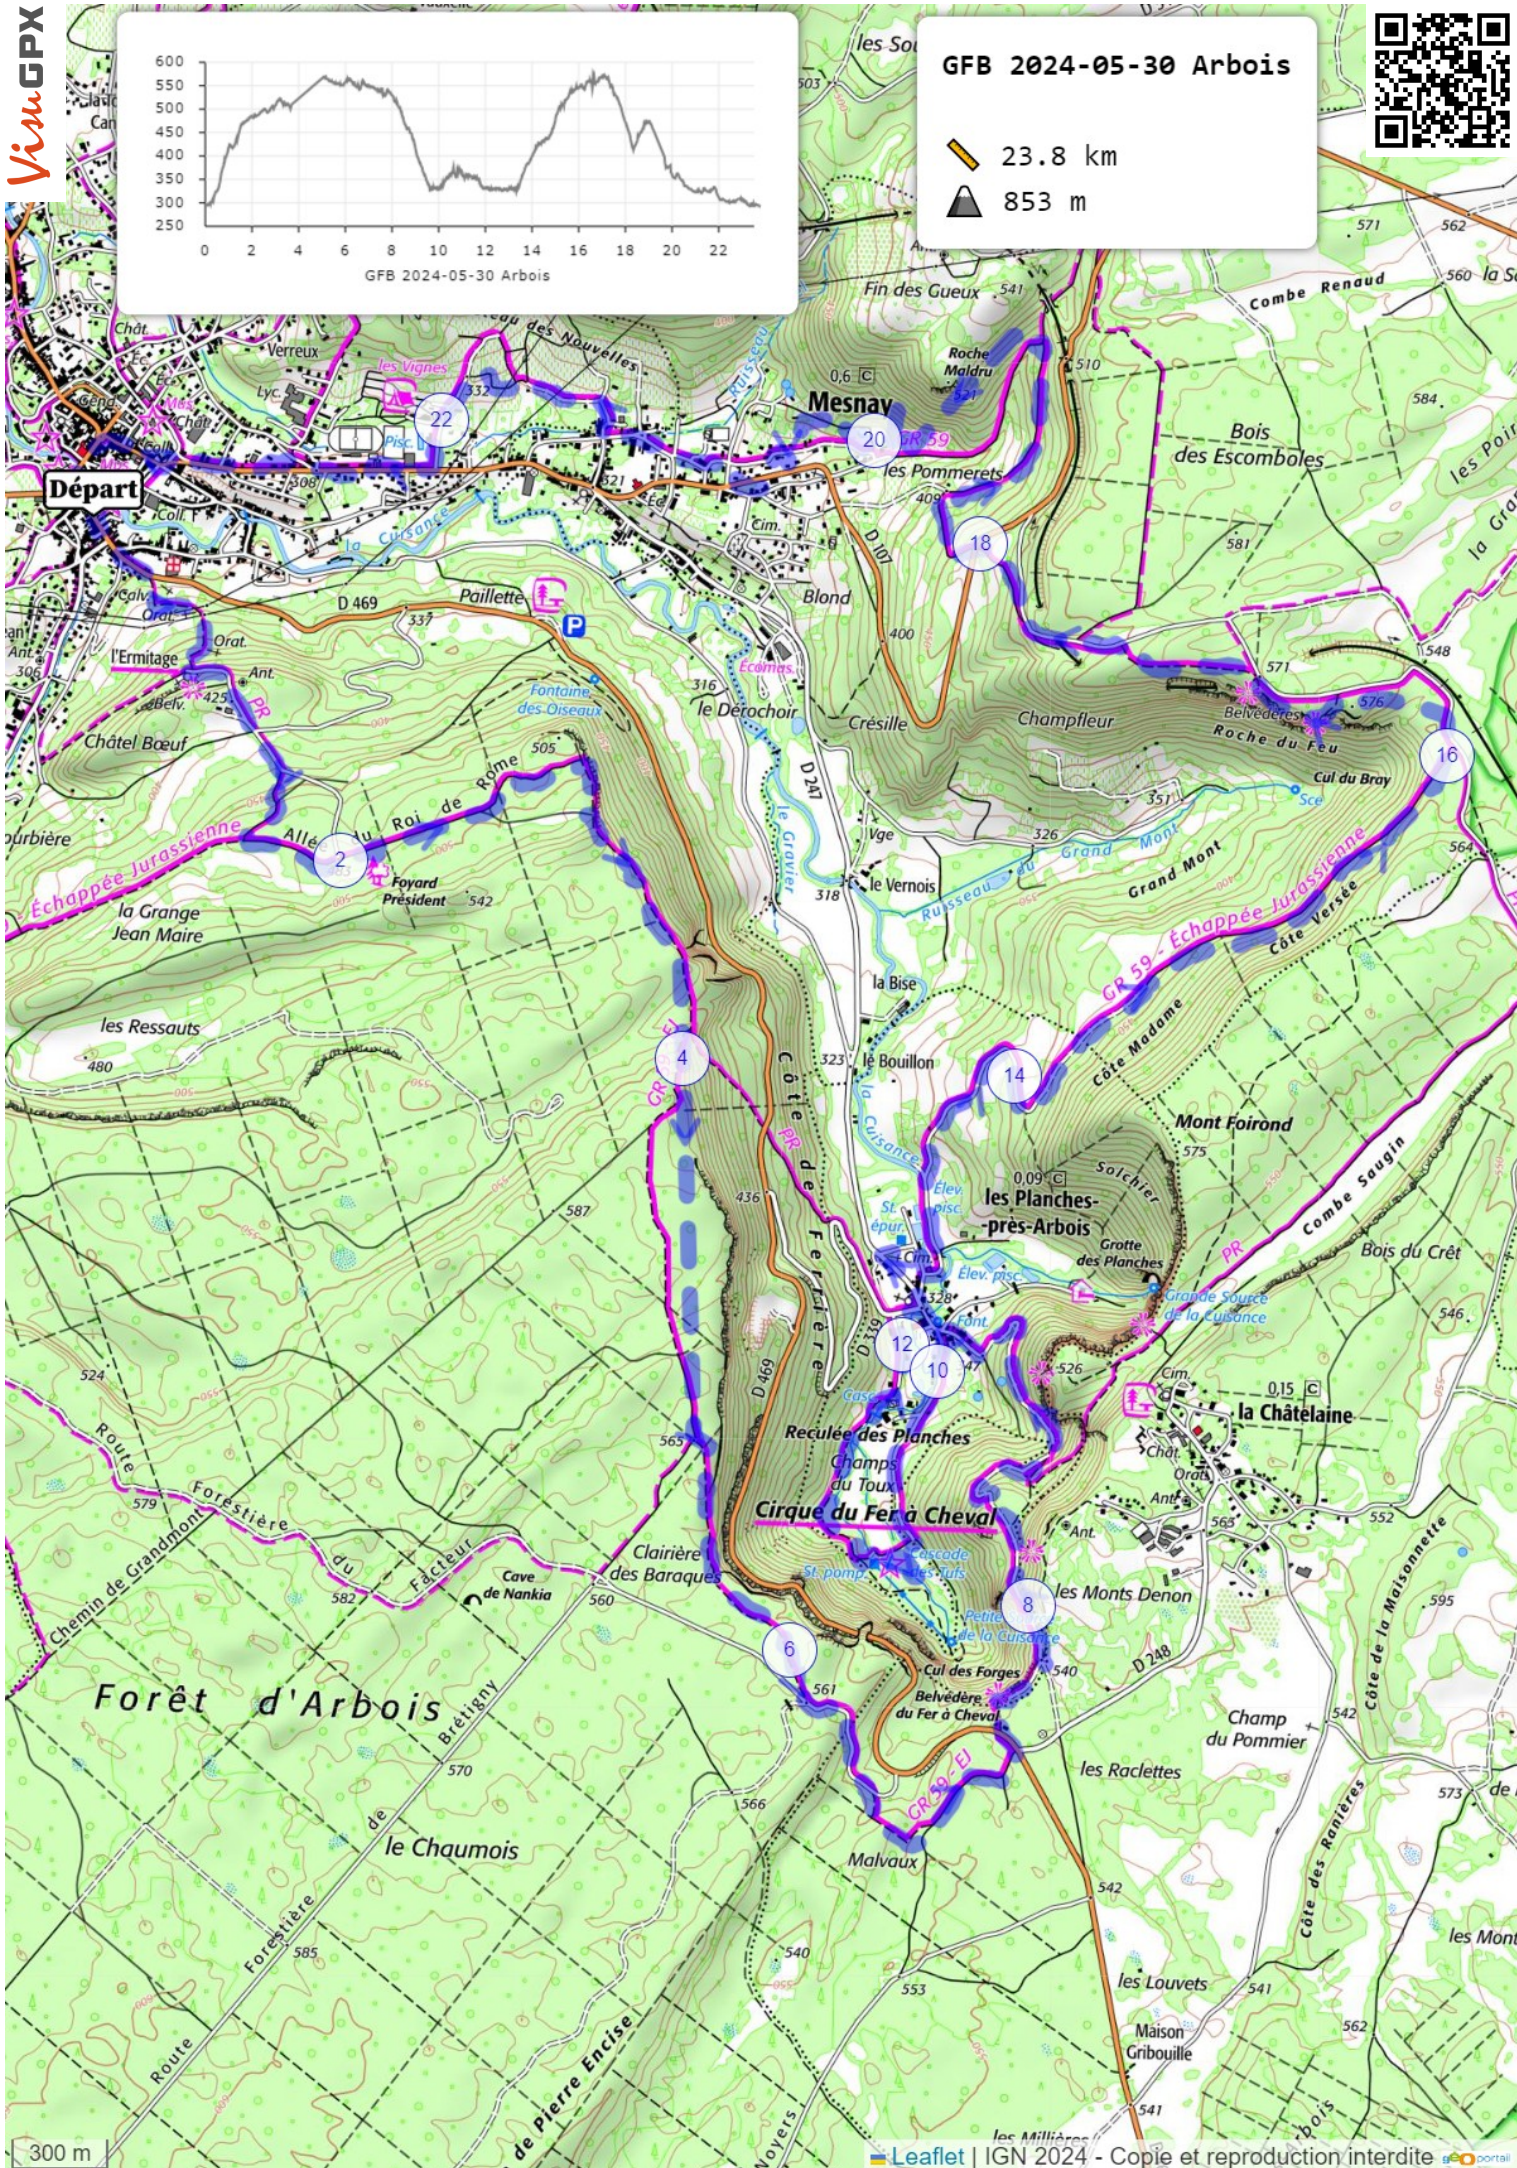

GFB 2024-05-30 Arbois

23.8 km
853 m

300 m