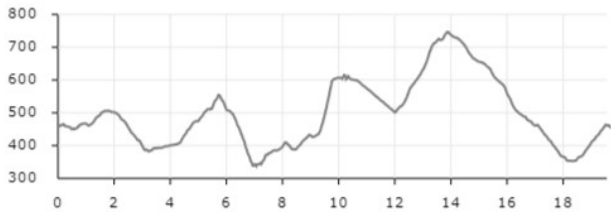

GFB 2023-10-05 Grésin & Fort l'Ecluse

19.7 km
869 m

GFB 2023-10-05 Grésin & Fort l'Ecluse