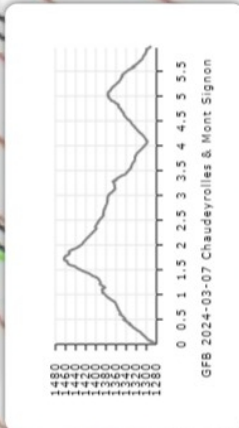

GFB 2024-03-07 Chaudeyrolles & Mont Signon

- Raquettes à neige

6 km & 256 m

50 m