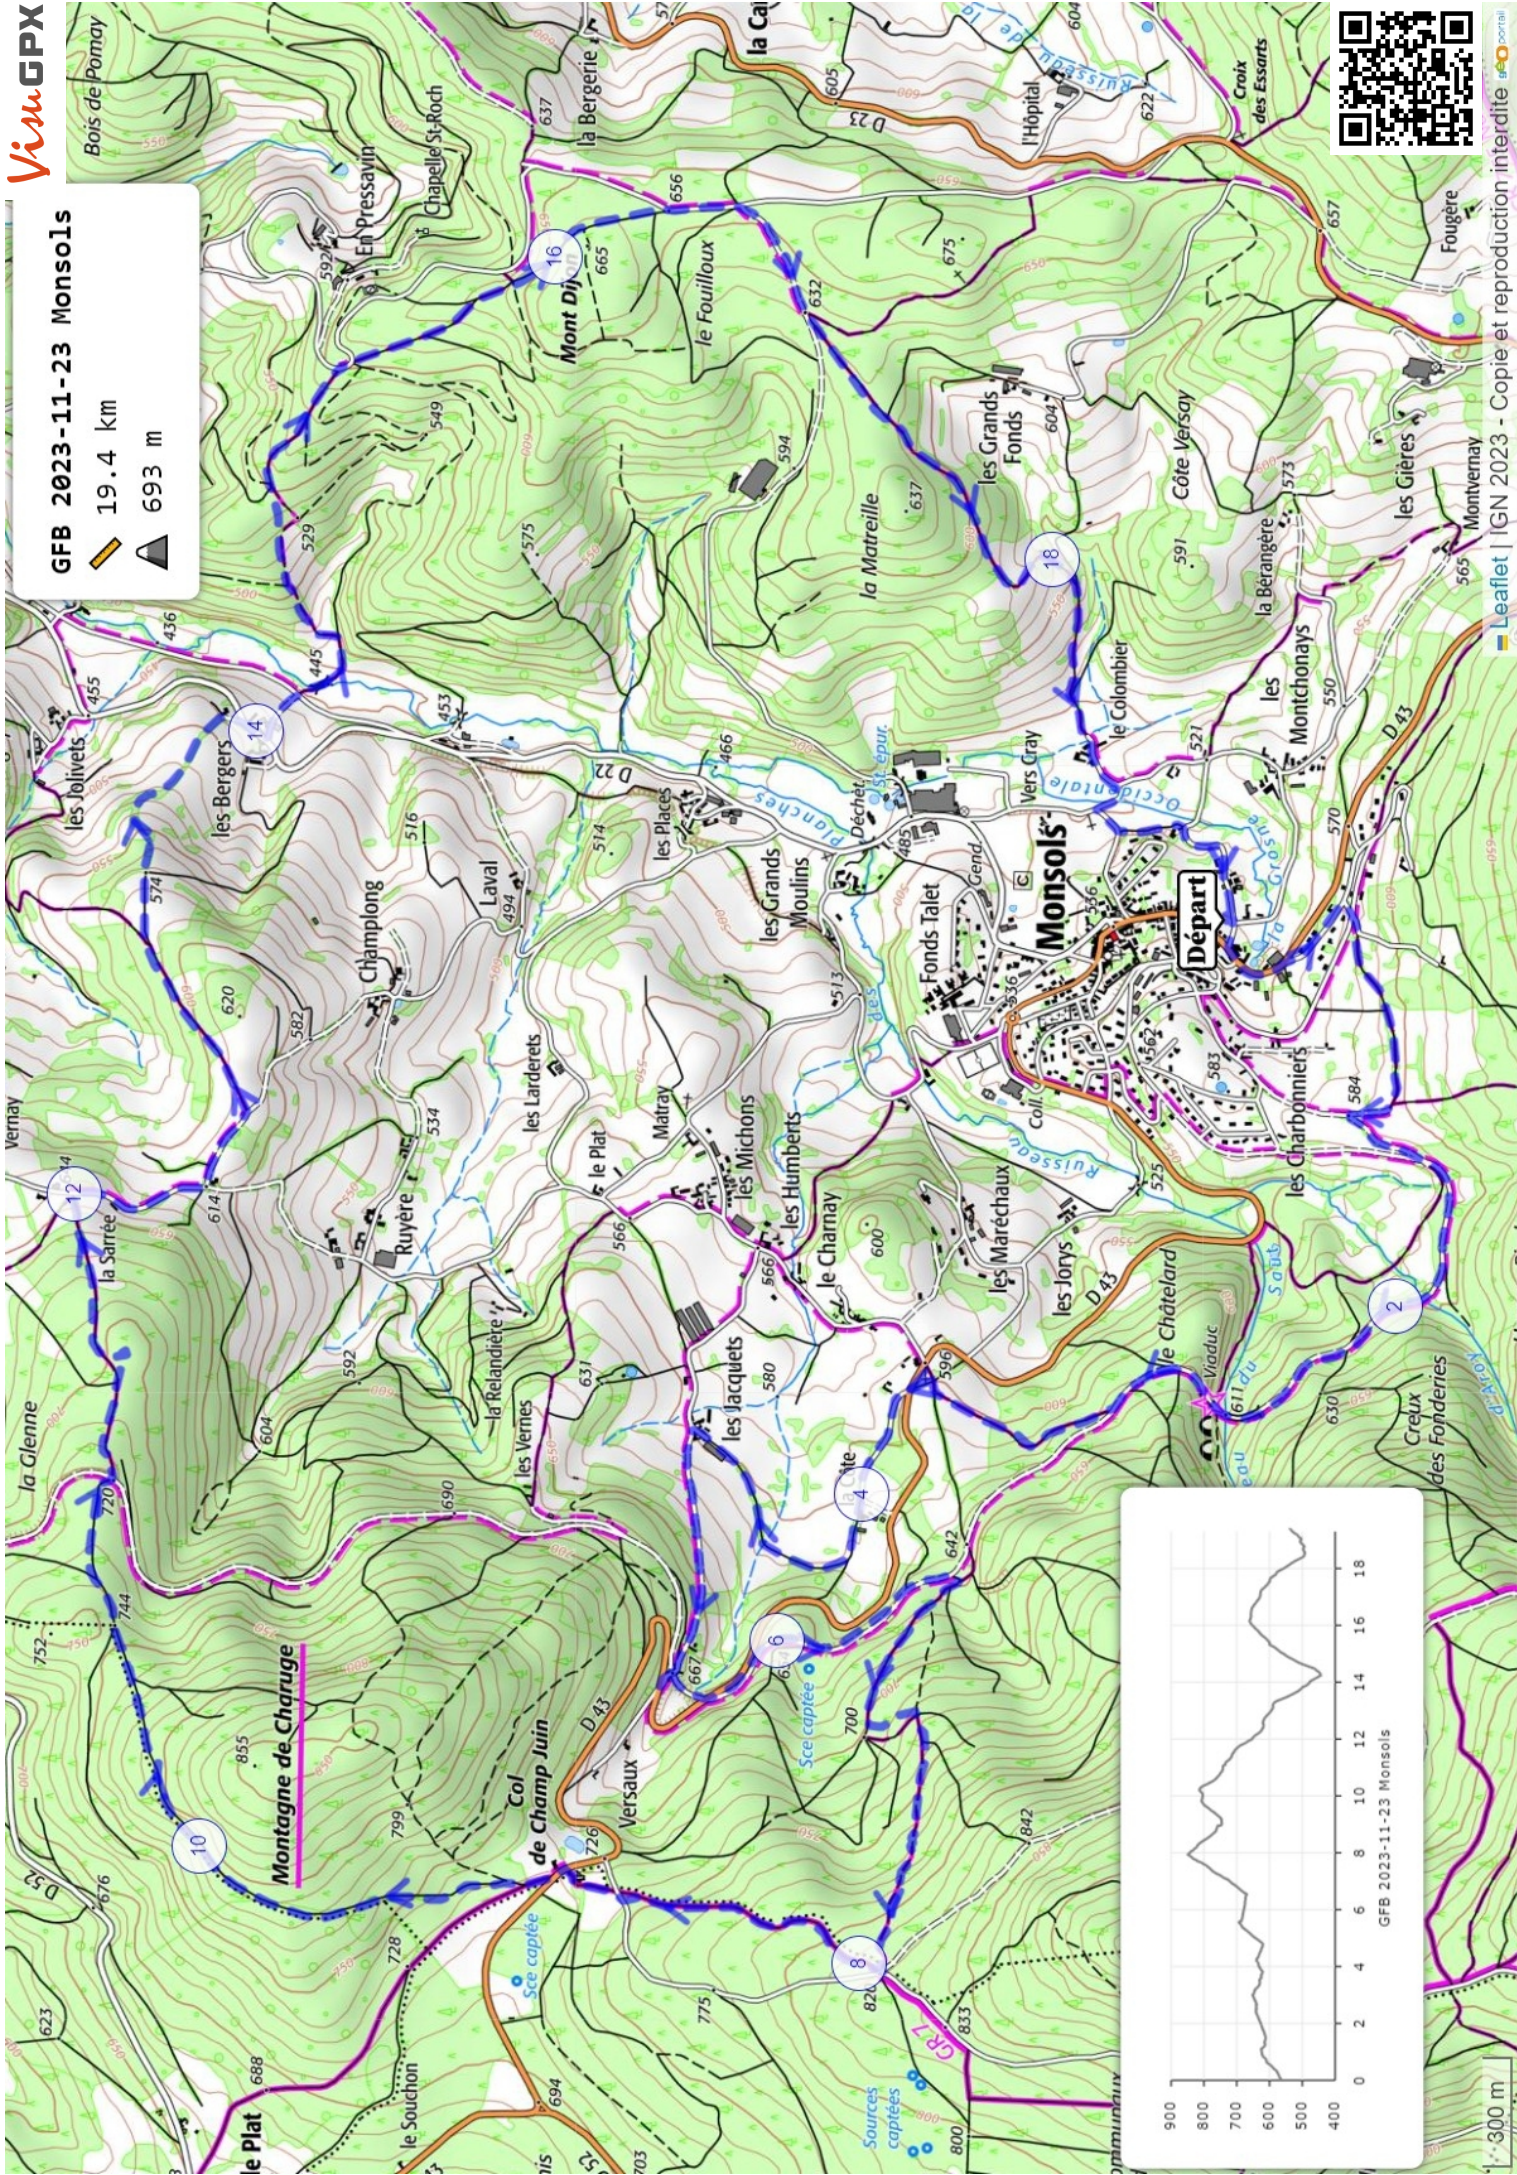

# GFB 2023-11-23 Monsols

19.4 km

693 m

GFB 2023-11-23 Monsols