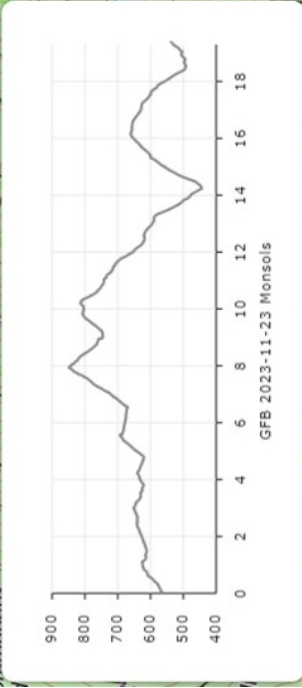

# GFB 2023-11-23 Monsols

19.4 km

693 m

GFB 2023-11-23 Monsols