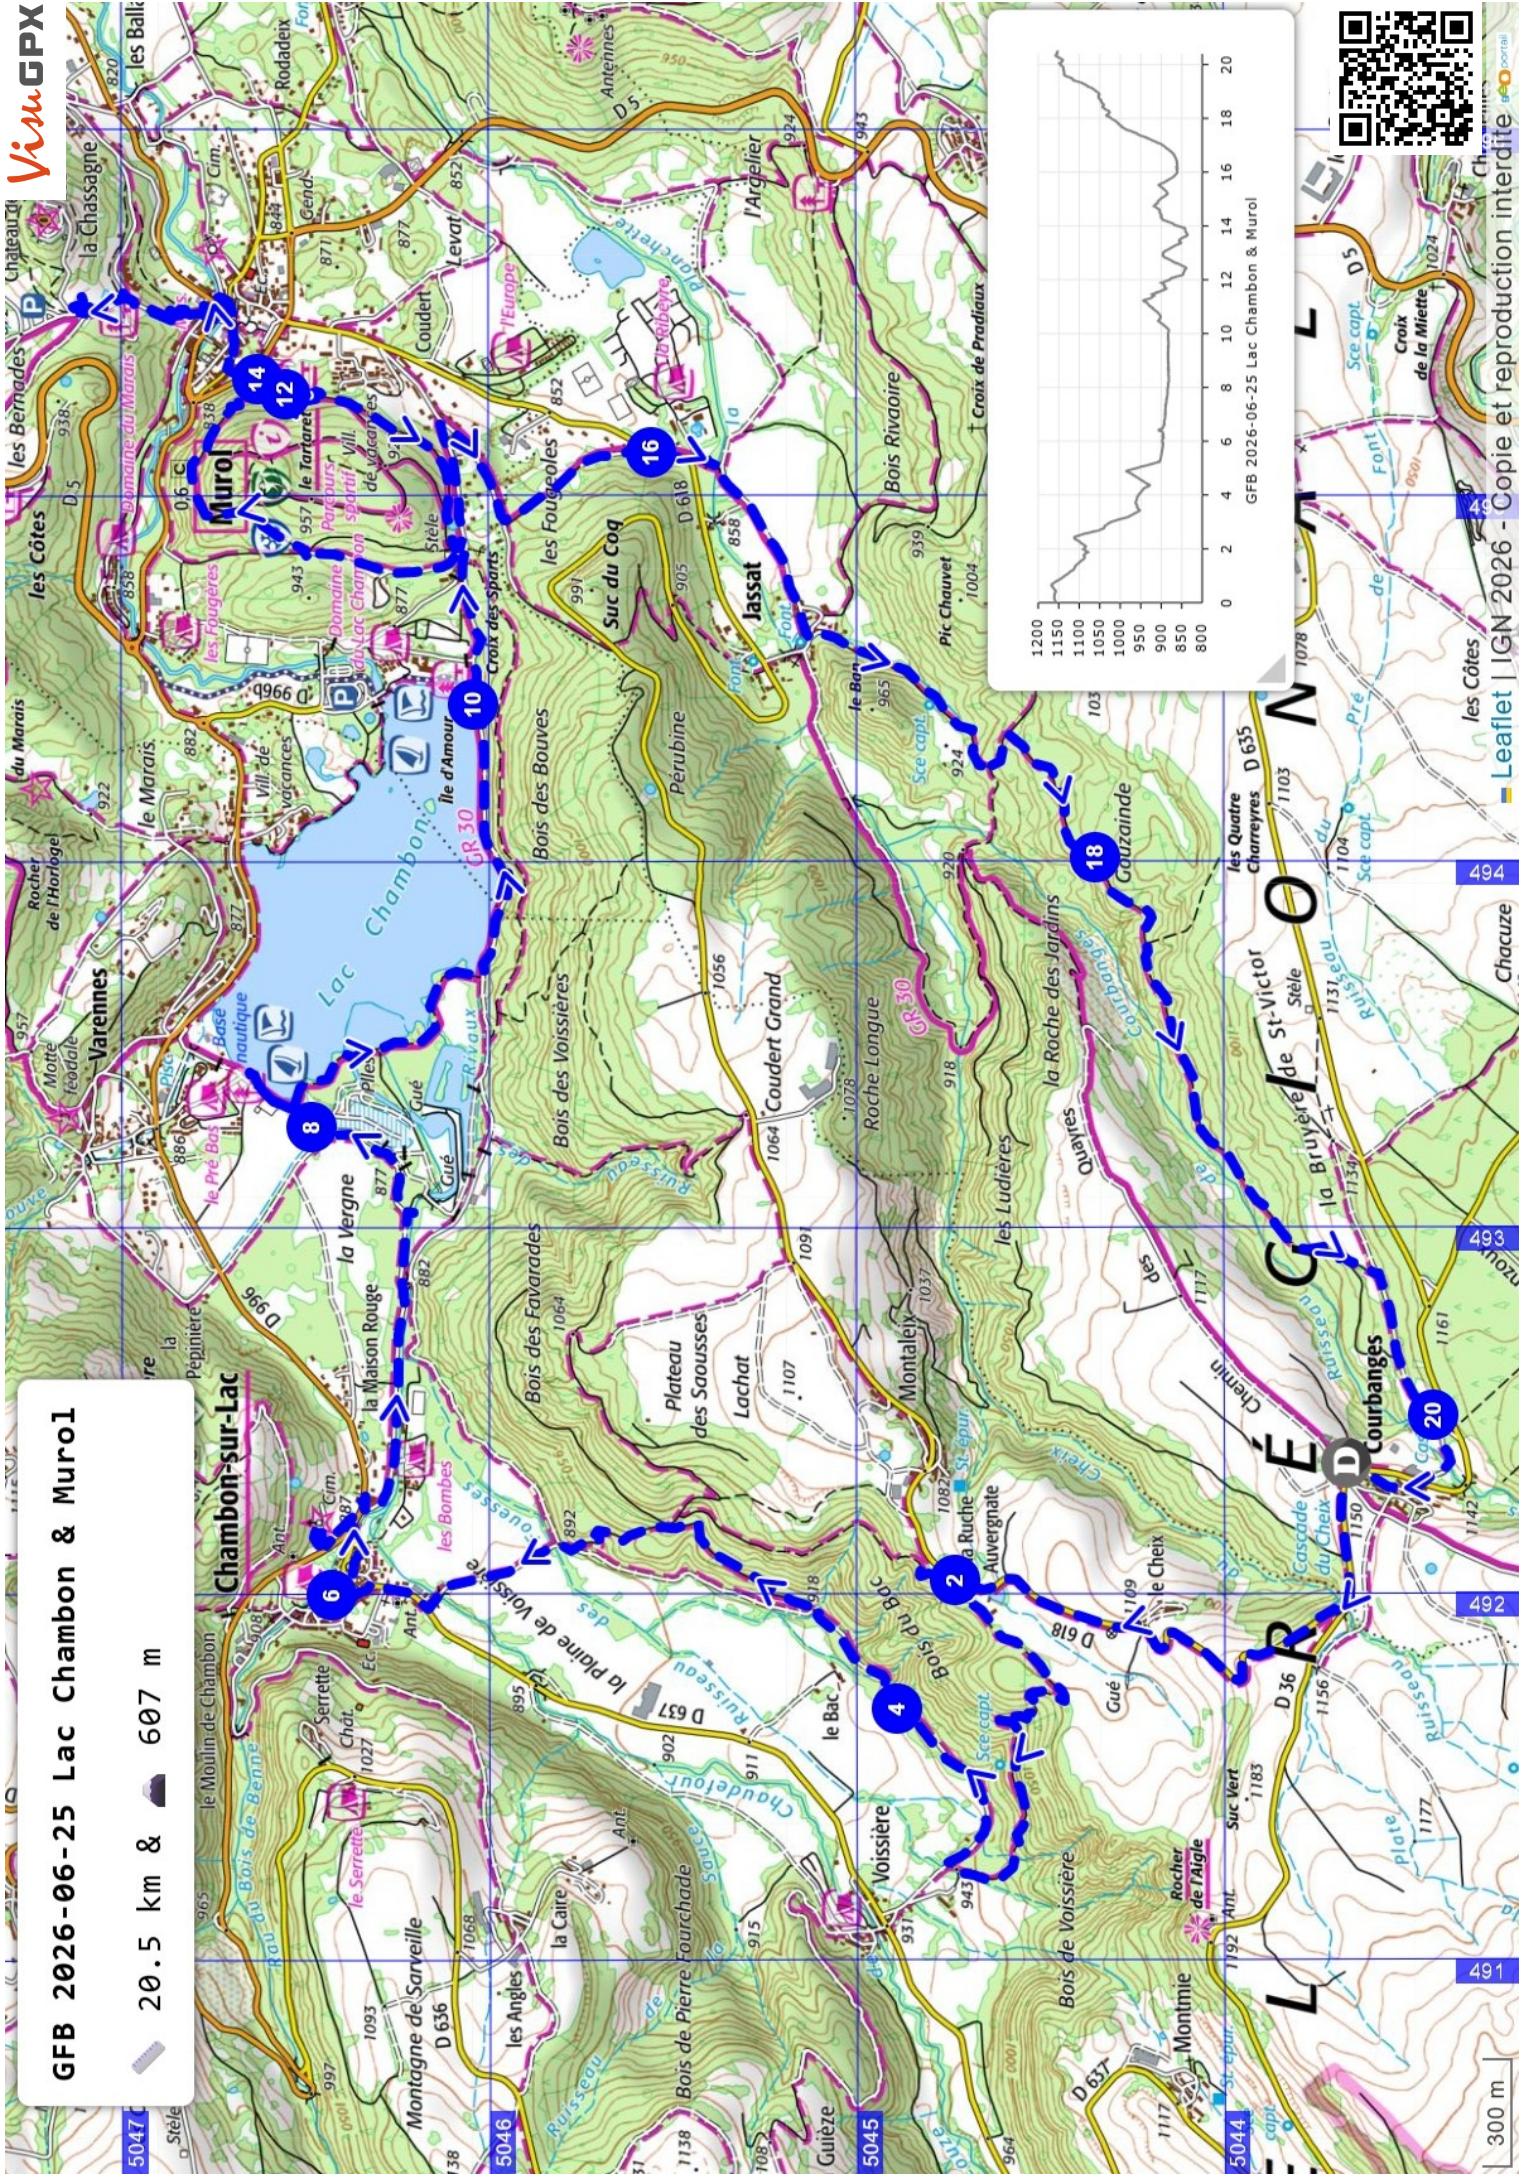

GFB 2026-06-25 Lac Chambon & Muro1

20.5 km & 607 m

GFB 2026-06-25 Lac Chambon & Muro1