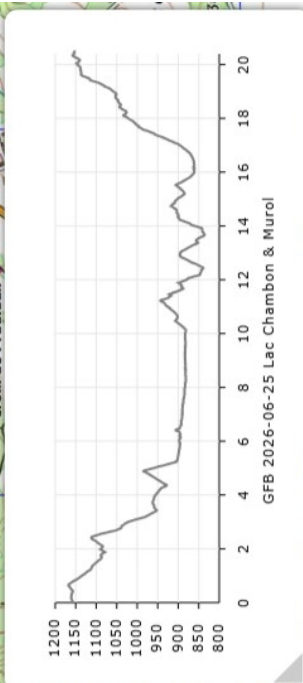

GFB 2026-06-25 Lac Chambon & Muro1

20.5 km & 607 m

GFB 2026-06-25 Lac Chambon & Muro1