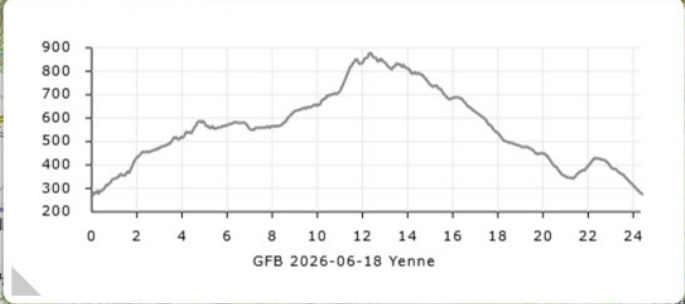

GFB 2026-06-18 Yenne

24.4 km & 799 m

GFB 2026-06-18 Yenne